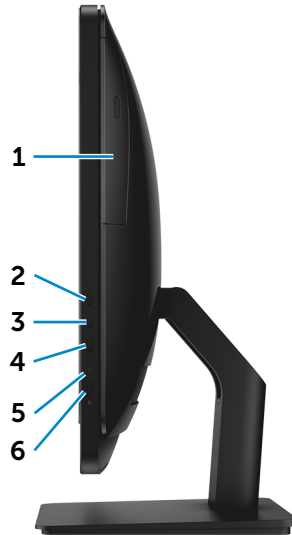

**3 יציאת HDMI**

חבר טלוויזיה או התקנים אחרים שתומכים בכניסת HDMI. מספקת פלט וידאו ושמע.

**4 יציאת שמע**

חבר התקני פלט שמע כגון רמקולים, מגברים וכדומה.

**5 יציאות USB 2.0 (4)**

מחברות ציוד היקפי כגון התקני אחסון, מדפסות וכדומה. מספקות מהירויות העברת נתונים של עד 480 Mbps.

## צד ימני

צד קדמי

צד שמאלי

צד ימני

גב