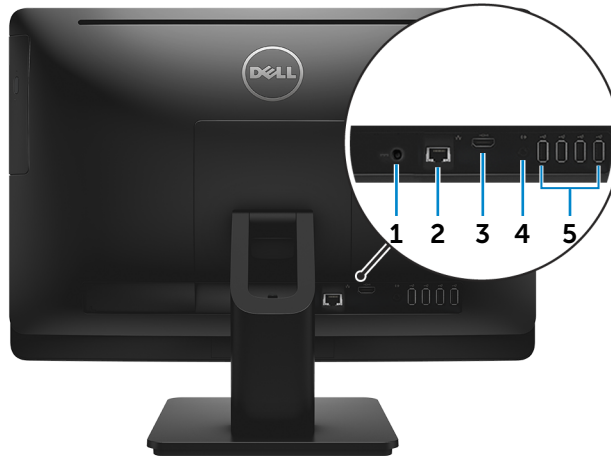

סביבת המחשב

מתאם לספק כוח

מעמד

מצלמה

צג

קורא כרטיסי מדיה

גב

צד קדמי

צד שמאלי

צד ימני

גב

**1 יציאת מתאם לספק כוח**

חבר מתאם לספק כוח כדי לספק חשמל למחשב.

**2 יציאת רשת**

חבר כבל Ethernet (RJ45) מנתב או ממודם פס רחב עבור גישה לרשת או לאינטרנט.

שתי הנוריות ליד המחבר מציינות את מצב הקישוריות ואת פעילות הרשת.