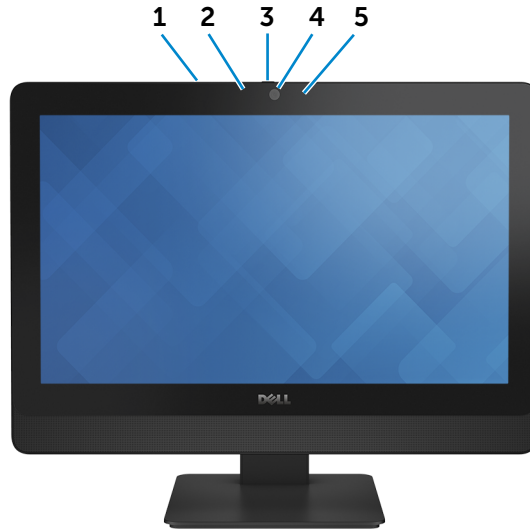

## צד קדמי

צד קדמי

צד שמאלי

צד ימני

גב

- 1 **מיקרופון (מחשבים עם מסך מגע בלבד)**  
מספק קלט צליל דיגיטלי באיכות גבוהה עבור הקלטת שמע, שיחות קוליות וכדומה.
- 2 **מיקרופון (מחשבים ללא מסך מגע בלבד)**  
מספק קלט צליל דיגיטלי באיכות גבוהה עבור הקלטת שמע, שיחות קוליות וכדומה.

- 3 **תפס לכיסוי מצלמה**  
מכסה את עדשות מצלמת המחשב. החלק את התפס לצדו הימני של המחשב כדי להסתיר את עדשת המצלמה.
- 4 **מצלמה**  
מאפשרת לבצע צ'אטים בווידאו, לצלם תמונות ולהקליט סרטוני וידאו.
- 5 **נורית מצב מצלמה**  
מאירה כאשר המצלמה בשימוש.