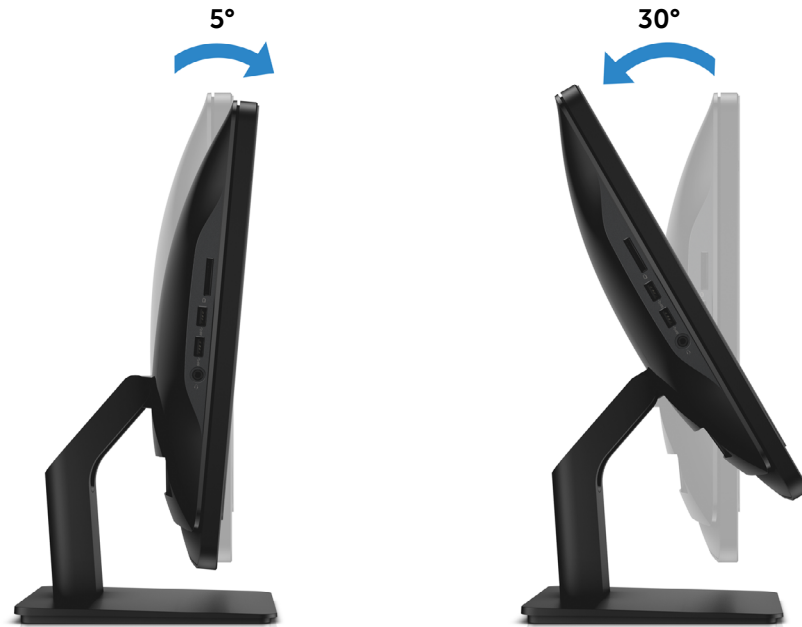

סביבת המחשב

מתאם לספק כוח

מעמד

מצלמה

צג

קורא כרטיסי מדיה

גב

צד קדמי

צד שמאלי

צד ימני

גב

**1 יציאת מתאם לספק כוח**

חבר מתאם לספק כוח כדי לספק חשמל למחשב.

**2 יציאת רשת**

חבר כבל Ethernet (RJ45) מנתב או ממודם פס רחב עבור גישה לרשת או לאינטרנט.

שתי הנוריות ליד המחבר מציינות את מצב הקישוריות ואת פעילות הרשת.